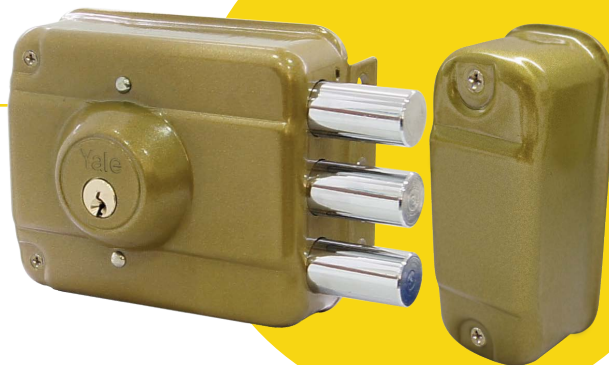

RIM LOCK 1010 3 BOLT

SKU: 11345

FECHA 02/04/2020

DIMENSIONES

Largo 127mm

Ancho 103mm

OPERACIÓN

Operación	Llave mecánica y botón de seguro nocturno
Información técnica	Cerrojo reversible para puertas que se abran hacia adentro y hacia afuera. Cantonera cerrada. Se puede instalar en puertas de madera o metal.
Garantía	Garantía de por vida: si este producto dejase de funcionar debido a un defecto de fabricación.

MATERIALES

Pestillos	Seguro: Bulones en acero.
Cantonera / Caja	Acero / Acero
Cilindro - Llaves (N pines)	Cilindros en latón, 3 llaves en latón niquelado, 7 pines cilindro exterior y 4 pines cilindro interior.

ACABADO / COLOR / ESPESOR

Color / Acabado	Dorado
------------------------	--------

ESPECIFICACIONES INSTALACIÓN

Backset (mm)	68
Espesor puerta min-máx (mm)	35 a 50
Mano	Puertas derechas solamente

EMPAQUE

Plantilla de Instalación	Si tiene.
Cantidad de llaves	3
Empaque Individual	Medidas: 18 x 17.5 x 7.5 cm