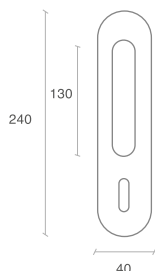

### DIMENSIONES

Largo 240mm

Ancho 45mm