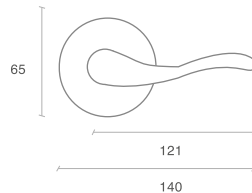

### DIMENSIONES

Largo 140mm

Ancho 65mm

### OPERACIÓN

**Operación** Llave mecánica.

### ESPECIFICACIONES INSTALACIÓN

**Backset (mm)** 60 o 70

**Espesor puerta** 35 a 45  
min-máx (mm)

**Mano** Puertas derechas o izquierdas.

### EMPAQUE

**Plantilla de Instalación** Si tiene.

**Cantidad de llaves** 3

**Accesorios** Paquete de tornillos y cantonera.

**Empaque Individual** Medida: 17.5 x 16.2 x 7.7 cm