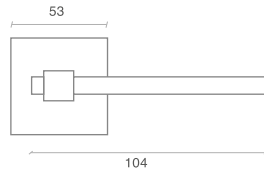

MANIJA TURÍN

SKU: 10519

FECHA 02/04/2020

DIMENSIONES

Largo 124mm

Ancho 57mm

OPERACIÓN

Operación Manija para acople a cuerpo de cerradura de embutir.

Información técnica Manija Eiffel sólo para barra antipánico Tampa.
Resorte incluido en el cuerpo para evitar daño en resorte de la cerradura de embutir.
Manijas en zamac o acero inoxidable con opción de escudo para cilindro y/o jaladera para puerta dependiendo de la referencia.