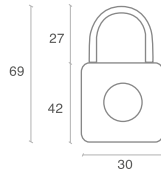

Candado YFP198

SKU: 0011798

FECHA 03/06/2020

DIMENSIONES

Largo 71mm

Ancho 33mm

OPERACIÓN

Operación Huella biométrica

Información técnica

Puerto de carga micro USB DC5V@36 mA
 Batería: 3.7 V @60 mAh de litio
 Gancho de acero A4 cromado de 3.9 mm de diámetro
 Tiempo de reconocimiento de huella \geq 1 segundo
 Capacidad de registrar 5 huellas siendo la primera huella de administrador
 Tiempo de carga de alrededor de 2.5h para más de 1000 aperturas y cierres
 Candado tipo viajero

Color Negro

ESPECIFICACIONES INSTALACIÓN

Backset (mm) N/A

Espesor puerta min-máx (mm) N/A

Mano N/A

EMPAQUE

Instructivo de uso Si tiene.

Cantidad de llaves N/A