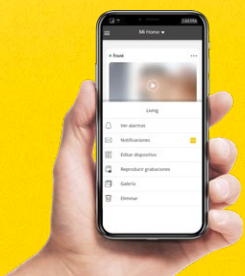

Dimensiones

Alto: 65mm
Largo: 195mm