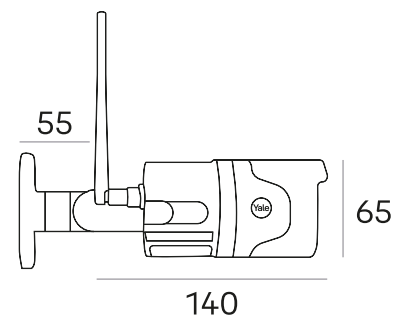

Cámara Bullet WiFi

SKU: 16336

Operación: Cámara Digital

Información técnica: Conexión WiFi compatible con WiFi 2,4Ghz b/g/n. Requiere conexión a internet. Resolución máx. 2 Mpx (Full HD-1920x1080). Uso exterior con protección IP66. Tarjeta Micro SD de 32GB incluida (soporta hasta 128 GB). Almacena hasta 3 días de grabación continua. Transmisión en vivo. Visualiza en tiempo real tu hogar estés dónde estés. Detección de movimiento. Compatible con Yale Connect Video: Graba, almacena y reproduce las imágenes en tu Smartphone. Visión nocturna con luz infrarroja hasta 20m.

Garantía: De 1 año si este producto dejase de funcionar debido a un defecto de fabricación.

Micro SD
32 GB

Adicionales
Instructivo

Materiales

Cuerpo: Plástico

Color/Acabado

Blanco

Dimensiones

Alto: 65mm
Largo: 195mm

Trusted every day